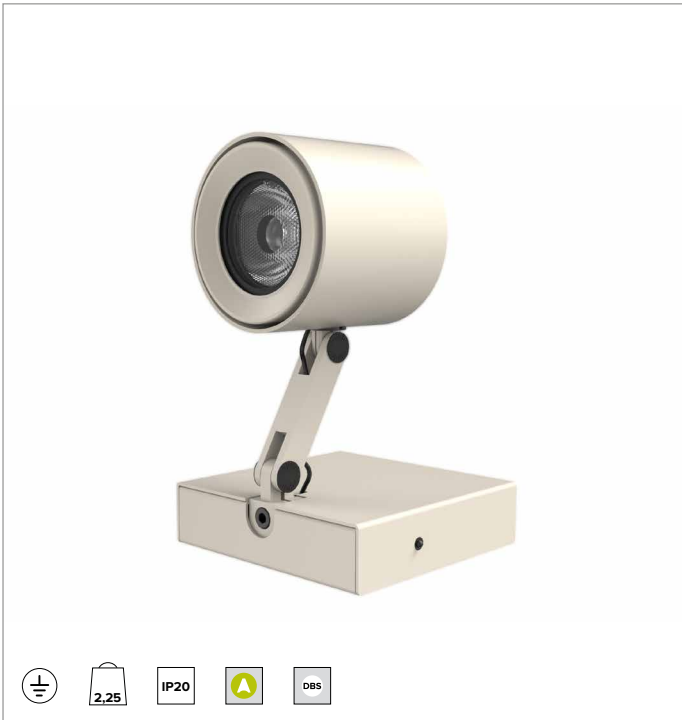

T045DBS930FW | CORO 120

Proiettore professionale orientabile a LED per installazione a parete o su cornicione con apertura di fascio variabile

I valori fotometrici dell'apparecchio sono consultabili nelle pagine successive

CCT nominale: 3000K

Durata utile (L80/B10): >50000h tq +25°C

CARATTERISTICHE ILLUMINOTECNICHE

Versione DBS: sistema ottico ibrido composto da riflettore in alluminio anodizzato speculare, lente in vetro ottico, portalente in PPS nero, lente Lens Vector (lente in vetro a cristalli liquidi che, controllati elettronicamente, regolano la diffusione della luce e l'apertura del fascio - da SP a WFL).

CARATTERISTICHE MECCANICHE

Corpo in pressofusione di alluminio. Anello frontale e snodi in alluminio verniciato a polvere. Sistema di dissipazione passiva. Orientabilità del corpo ottico di +/-165° sul piano orizzontale e di 180° su quello verticale con bloccaggio del puntamento tramite un unico pomello per i due gradi di libertà. Predisposto per il montaggio di accessori. Braccio snodato orientabile di 180° sul piano verticale. Riferimenti graduati in corrispondenza dei giunti di snodo.

Colore e finitura: Bianco fiorentino

Peso: 2,25Kg

Versione: BRACCIO LUNGO

Grado di protezione: IP20

CARATTERISTICHE ELETTRICHE

Versione DBS: completa di driver e di sistema di controllo Casambi (Casambi Ready).