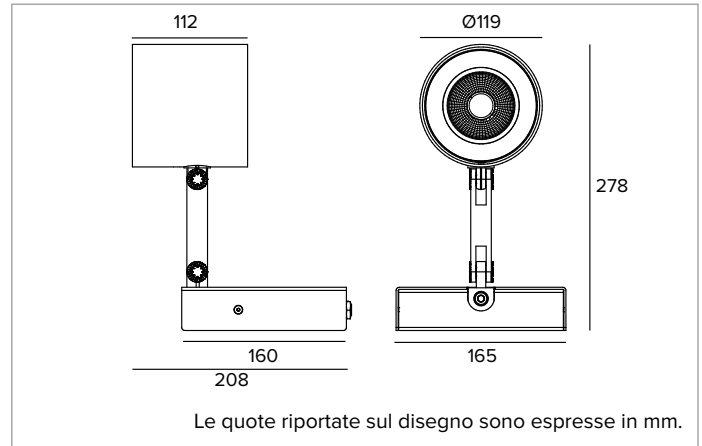

T045DBS930FW | CORO 120

Proiettore professionale orientabile a LED per installazione a parete o su cornicione con apertura di fascio variabile

I valori fotometrici dell'apparecchio sono consultabili nelle pagine successive

CCT nominale: 3000K

Durata utile (L80/B10): >50000h tq +25°C

CARATTERISTICHE ILLUMINOTECNICHE

Versione DBS: sistema ottico ibrido composto da riflettore in alluminio anodizzato speculare, lente in vetro ottico, portalente in PPS nero, lente Lens Vector (lente in vetro a cristalli liquidi che, controllati elettronicamente, regolano la diffusione della luce e l'apertura del fascio - da SP a WFL).

Dimensioni Inverter 165x40x25 mm.

A motivo dell'evoluzione tecnologica dei componenti elettronici i dati indicati sono soggetti ad aggiornamento e quindi deve essere richiesta conferma in fase d'ordine. Flusso luminoso e potenza elettrica presentano tolleranze di +/-10% rispetto al valore indicato. tq +25°C (CIE 121).